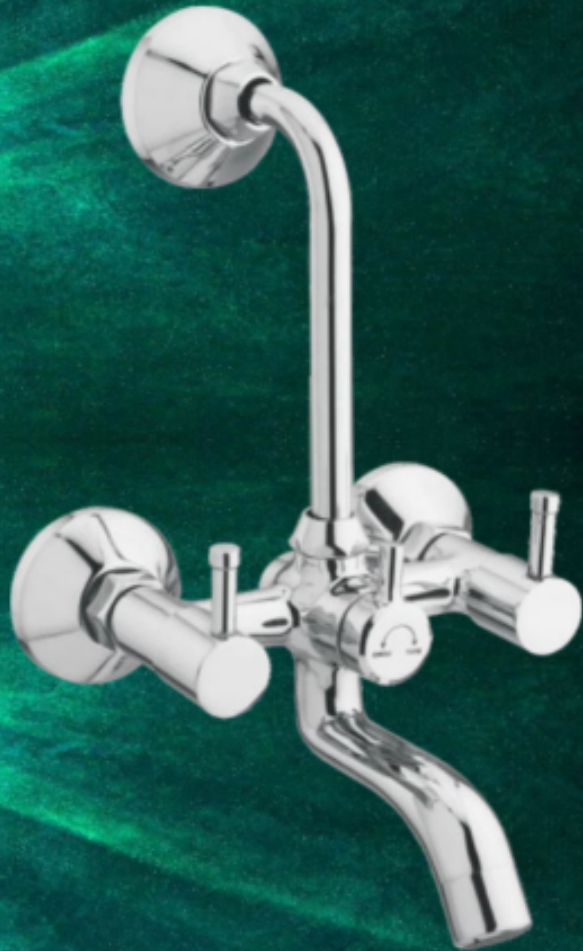

KARBON
Collection

KR-010
Wall Mixer 2 in 1
M.R.P. : 100

Glamera
Faucets & Bath Accessories

KR-001
Bib Cock
M.R.P. : 100

KR-002
Long Body
Angle Cock
M.R.P. : 100

KR-003
Angle Cock
M.R.P. : 100

KR-004
2 in 1 Bib Cock
M.R.P. : 100

KR-005
2 in 1 Angle Cock
M.R.P. : 100

KR-006
Concealed Stop Cock
M.R.P. : 100

KR-007
Pillar Cock
M.R.P. : 100

KR-008
Sink Cock
M.R.P. : 100

KR-009
Swan Neck
M.R.P. : 100